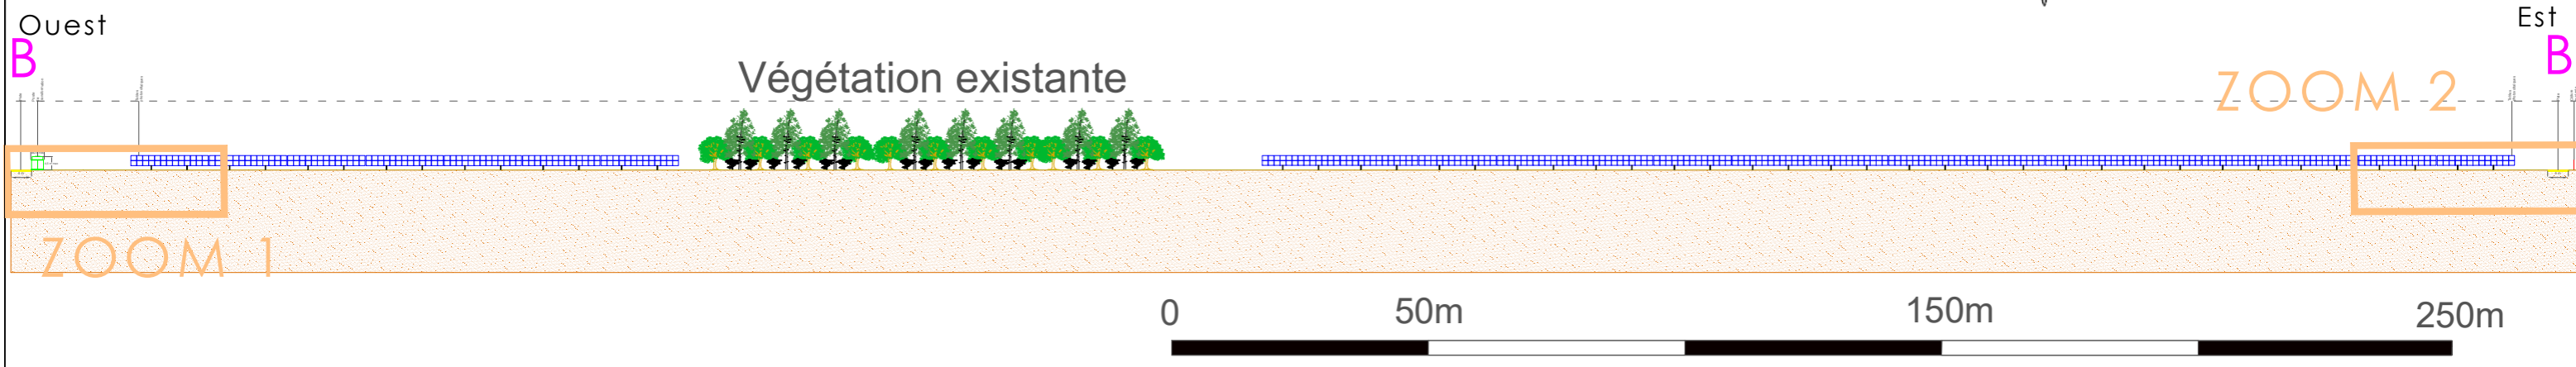

PC 3A : PLAN DE COUPE BB'

Nom du projet : Nouan-le-Fuzelier

Auteur : SNAN   Date : 05/04/2023

Echelle : N/A   Feuille : 12/32