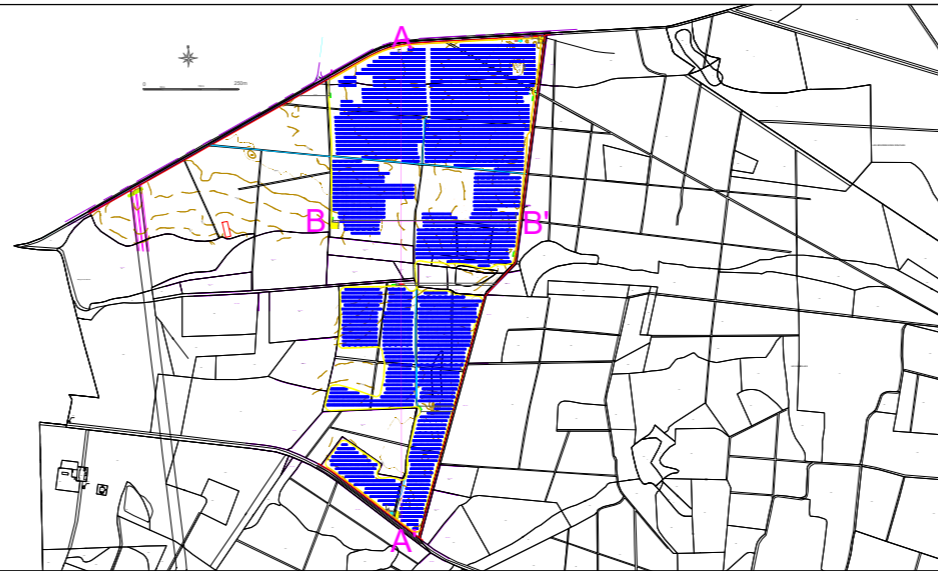

Localisation coupes

SARL Gardera / Pastre
Atelier d'architecture
Paris / Biarritz
142, rue Fg St Denis / 75010 Paris
3b, rue Pringle / 64200 Biarritz
www.gardera-pastre.com
info@gardera-pastre.com
01 44 62 22 91
05 59 24 37 95
TVA intr / FR 67 191 847 165
SIRET : 494 642 495 400 35