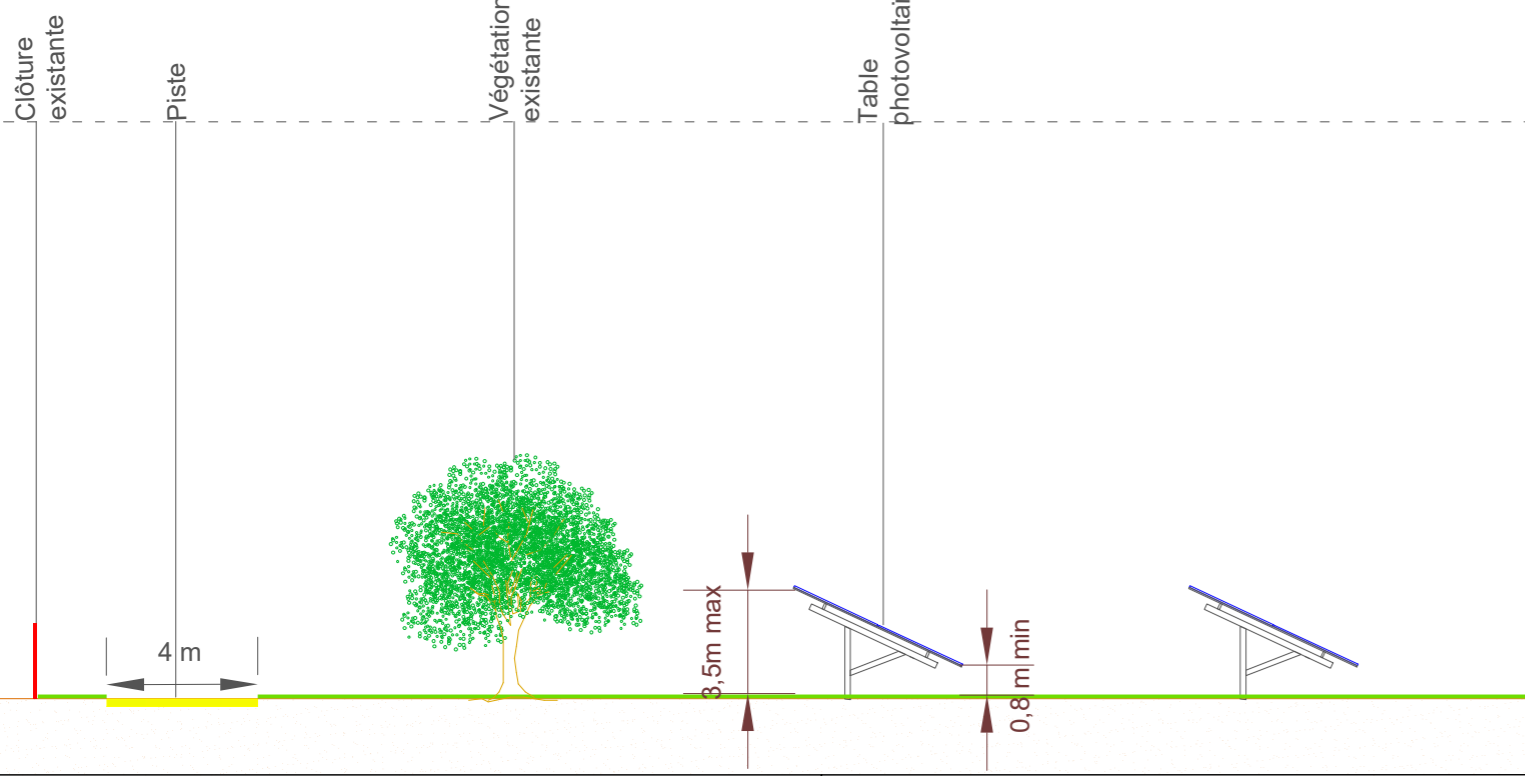

ZOOM 1

ZOOM 2

ZOOM 1

ZOOM 2

PC 3A : PLAN DE COUPE AA'

Nom du projet : Nouan-le-Fuzelier

Auteur : SNAN Date : 05/04/2023

Echelle : N/A Feuille : 11/32

PC 3A : PLAN DE COUPE BB'

Nom du projet : Nouan-le-Fuzelier

Auteur : SNAN Date : 05/04/2023

Echelle : N/A Feuille : 12/32