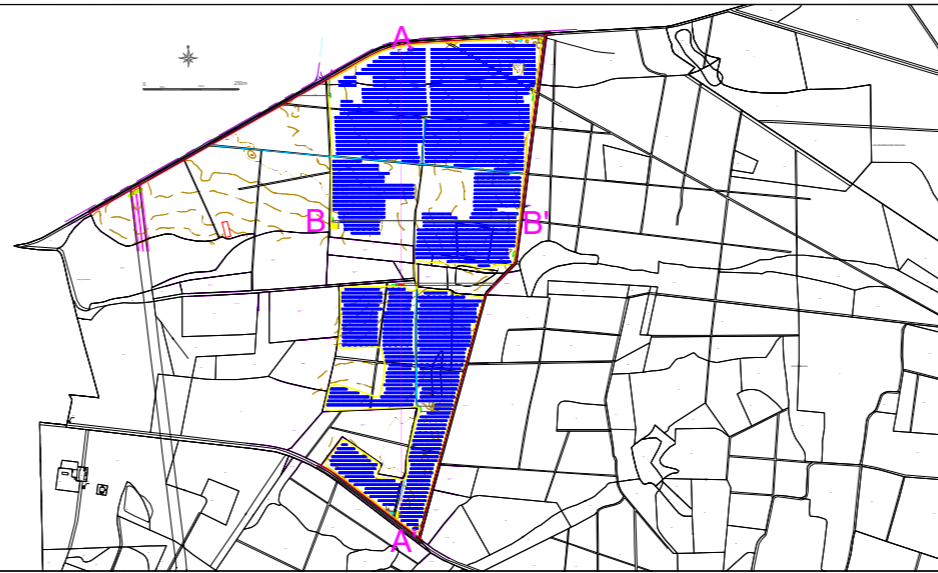

Localisation coupes

SARL Gardera / Pastre
Atelier d'architecture
Paris / Biarritz
142, rue Fg St Denis / 75010 Paris
3b, rue Pringle / 64200 Biarritz
www.gardera-pastre.com
info@gardera-pastre.com
01 44 62 22 91
05 59 24 37 85
TVA intr / FR 67 194 847 165
SIRET : 494 642 485 001 35