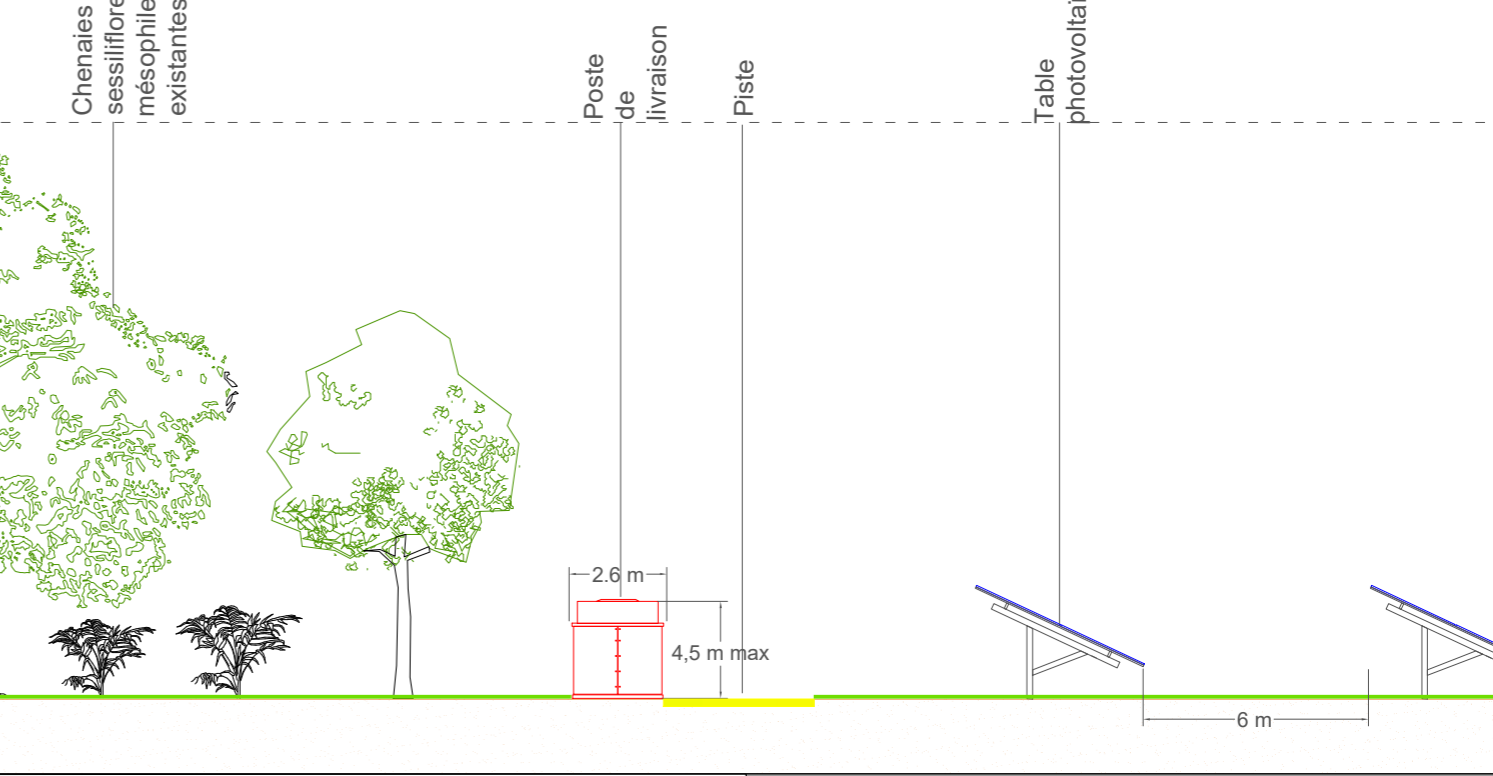

ZOOM 1

ZOOM 2

ZOOM 1

ZOOM 2

PC 3A : PLAN DE COUPE AA'

Nom du projet : Nouan-le-Fuzelier

Auteur : SNAN Date : 05/04/2023

Echelle : N/A Feuille : 11/32

PC 3A : PLAN DE COUPE BB'

Nom du projet : Nouan-le-Fuzelier

Auteur : SNAN Date : 05/04/2023

Echelle : N/A Feuille : 12/32