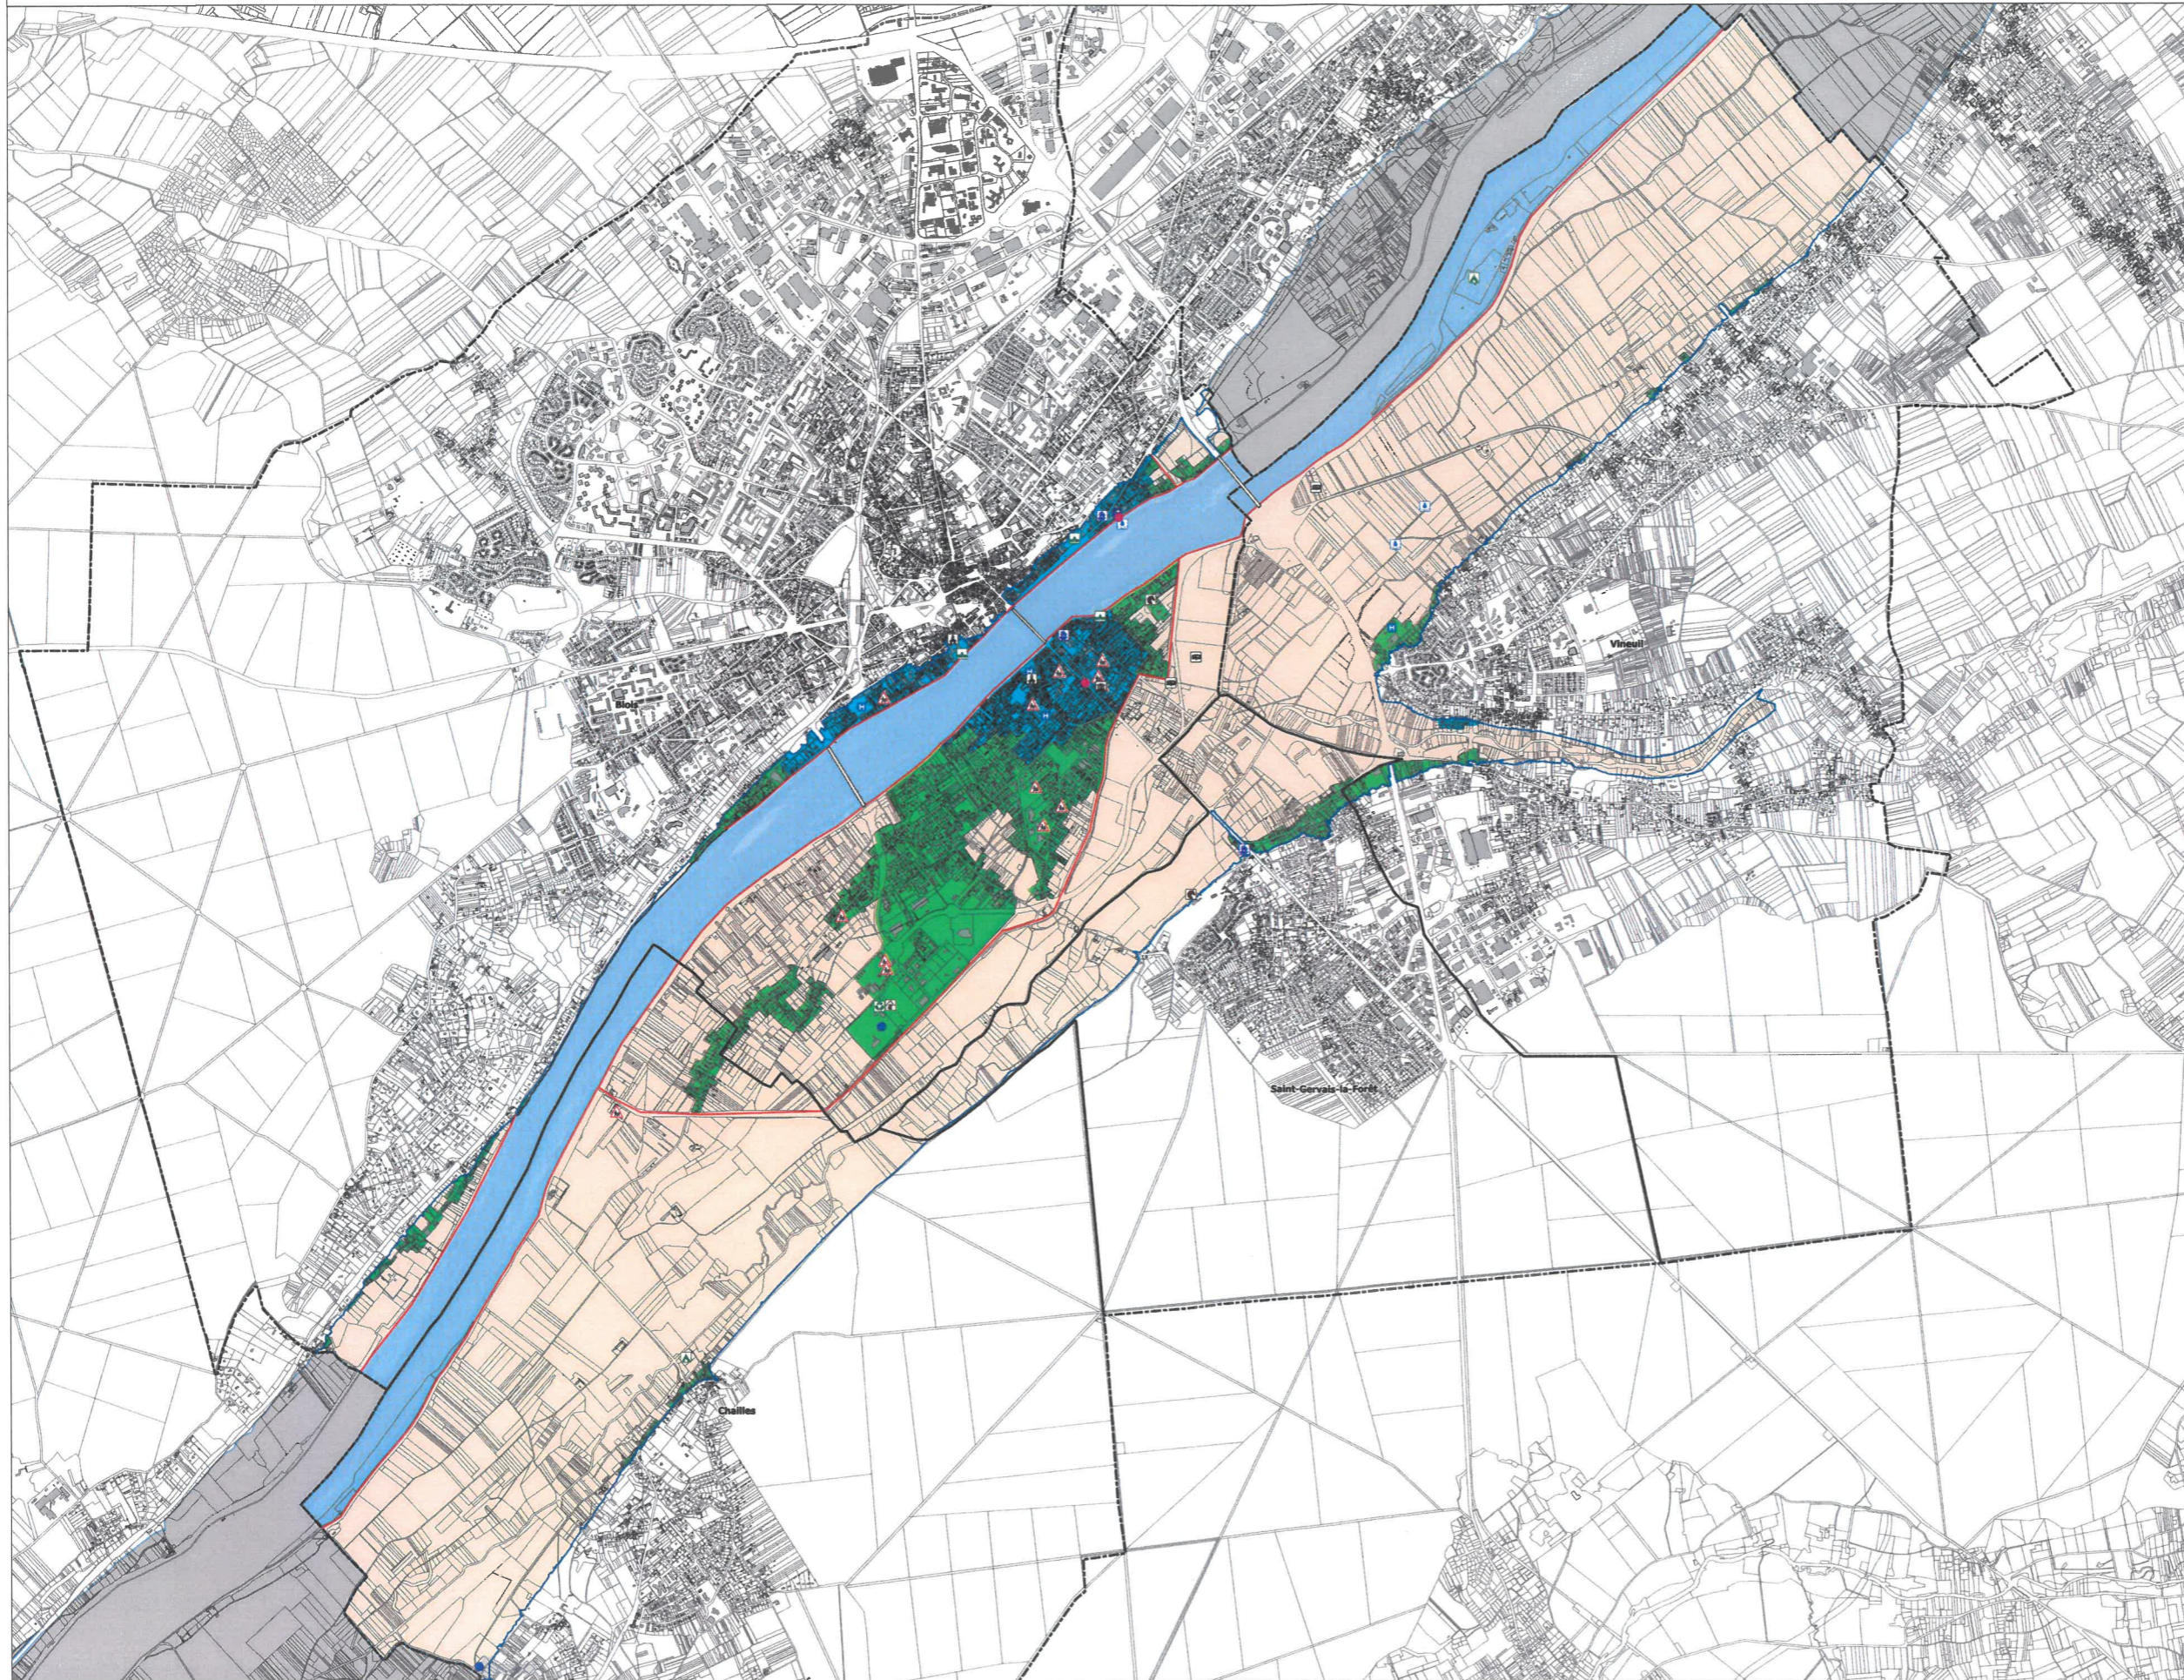

CARTES DES ENJEUX

PPRI Loire - communes de Blois, Chailles, Saint-Gervais-la-Forêt et Vineuil

Enjeux

- Légende**
- ▬ Limite de commune
 - Dignes
 - Zone inondable (PPRI Loire amont - PPRI Loire aval)
 - ▭ Limite de la zone inondable
 - ▭ Lit mineur
 - ▭ Champ d'expansion des crues
 - ▭ Autre forme urbaine
 - ▭ Centre urbain
 - ▭ Etablissement accueillant des enfants
 - ▭ Administration
 - ▭ Mairie annexe
 - ▭ Etablissement de santé
 - ▭ Eglise
 - ▭ Activité sociale
 - ▭ Camping
 - ▭ Gens du voyage
 - ▭ Station d'épuration
 - ▭ Fourrière animale
 - ▭ Animaux
 - ▭ ICPE (autorisation)
 - ▭ Déchetterie
 - ▭ Usine des eaux
 - ▭ Captage eau potable